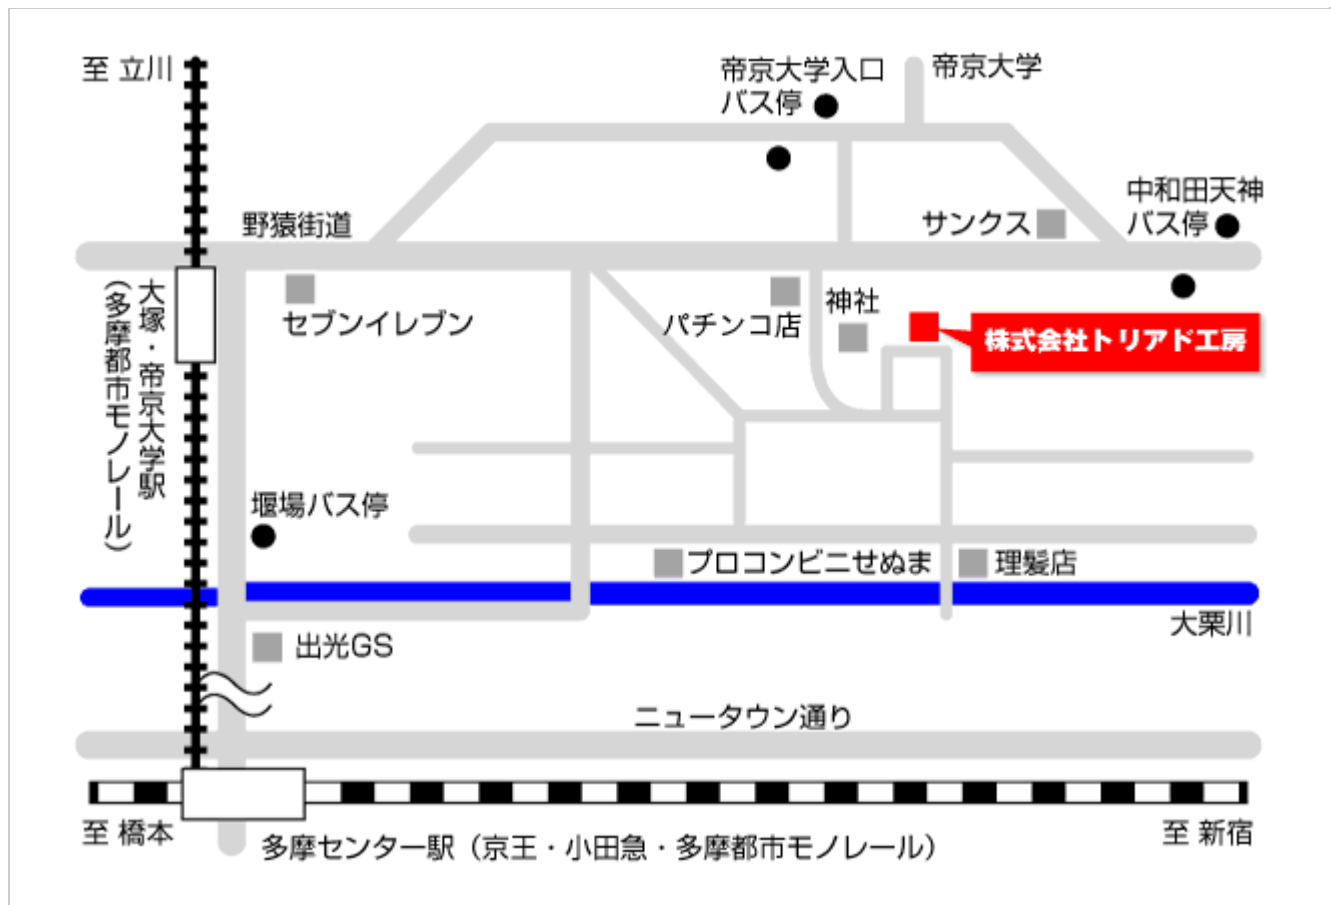

アクセス

周辺地図

交通機関

多摩都市モノレール、大塚・帝京大学駅下車 徒歩7分

京王線聖蹟桜ヶ丘駅下車 京王バス1番のりばバス10分、中和田天神又は帝京大学入口下車徒歩5～7分

京王線又は小田急相模原線 多摩センター駅下車 13番のりばバス5分、堰場下車徒歩8分